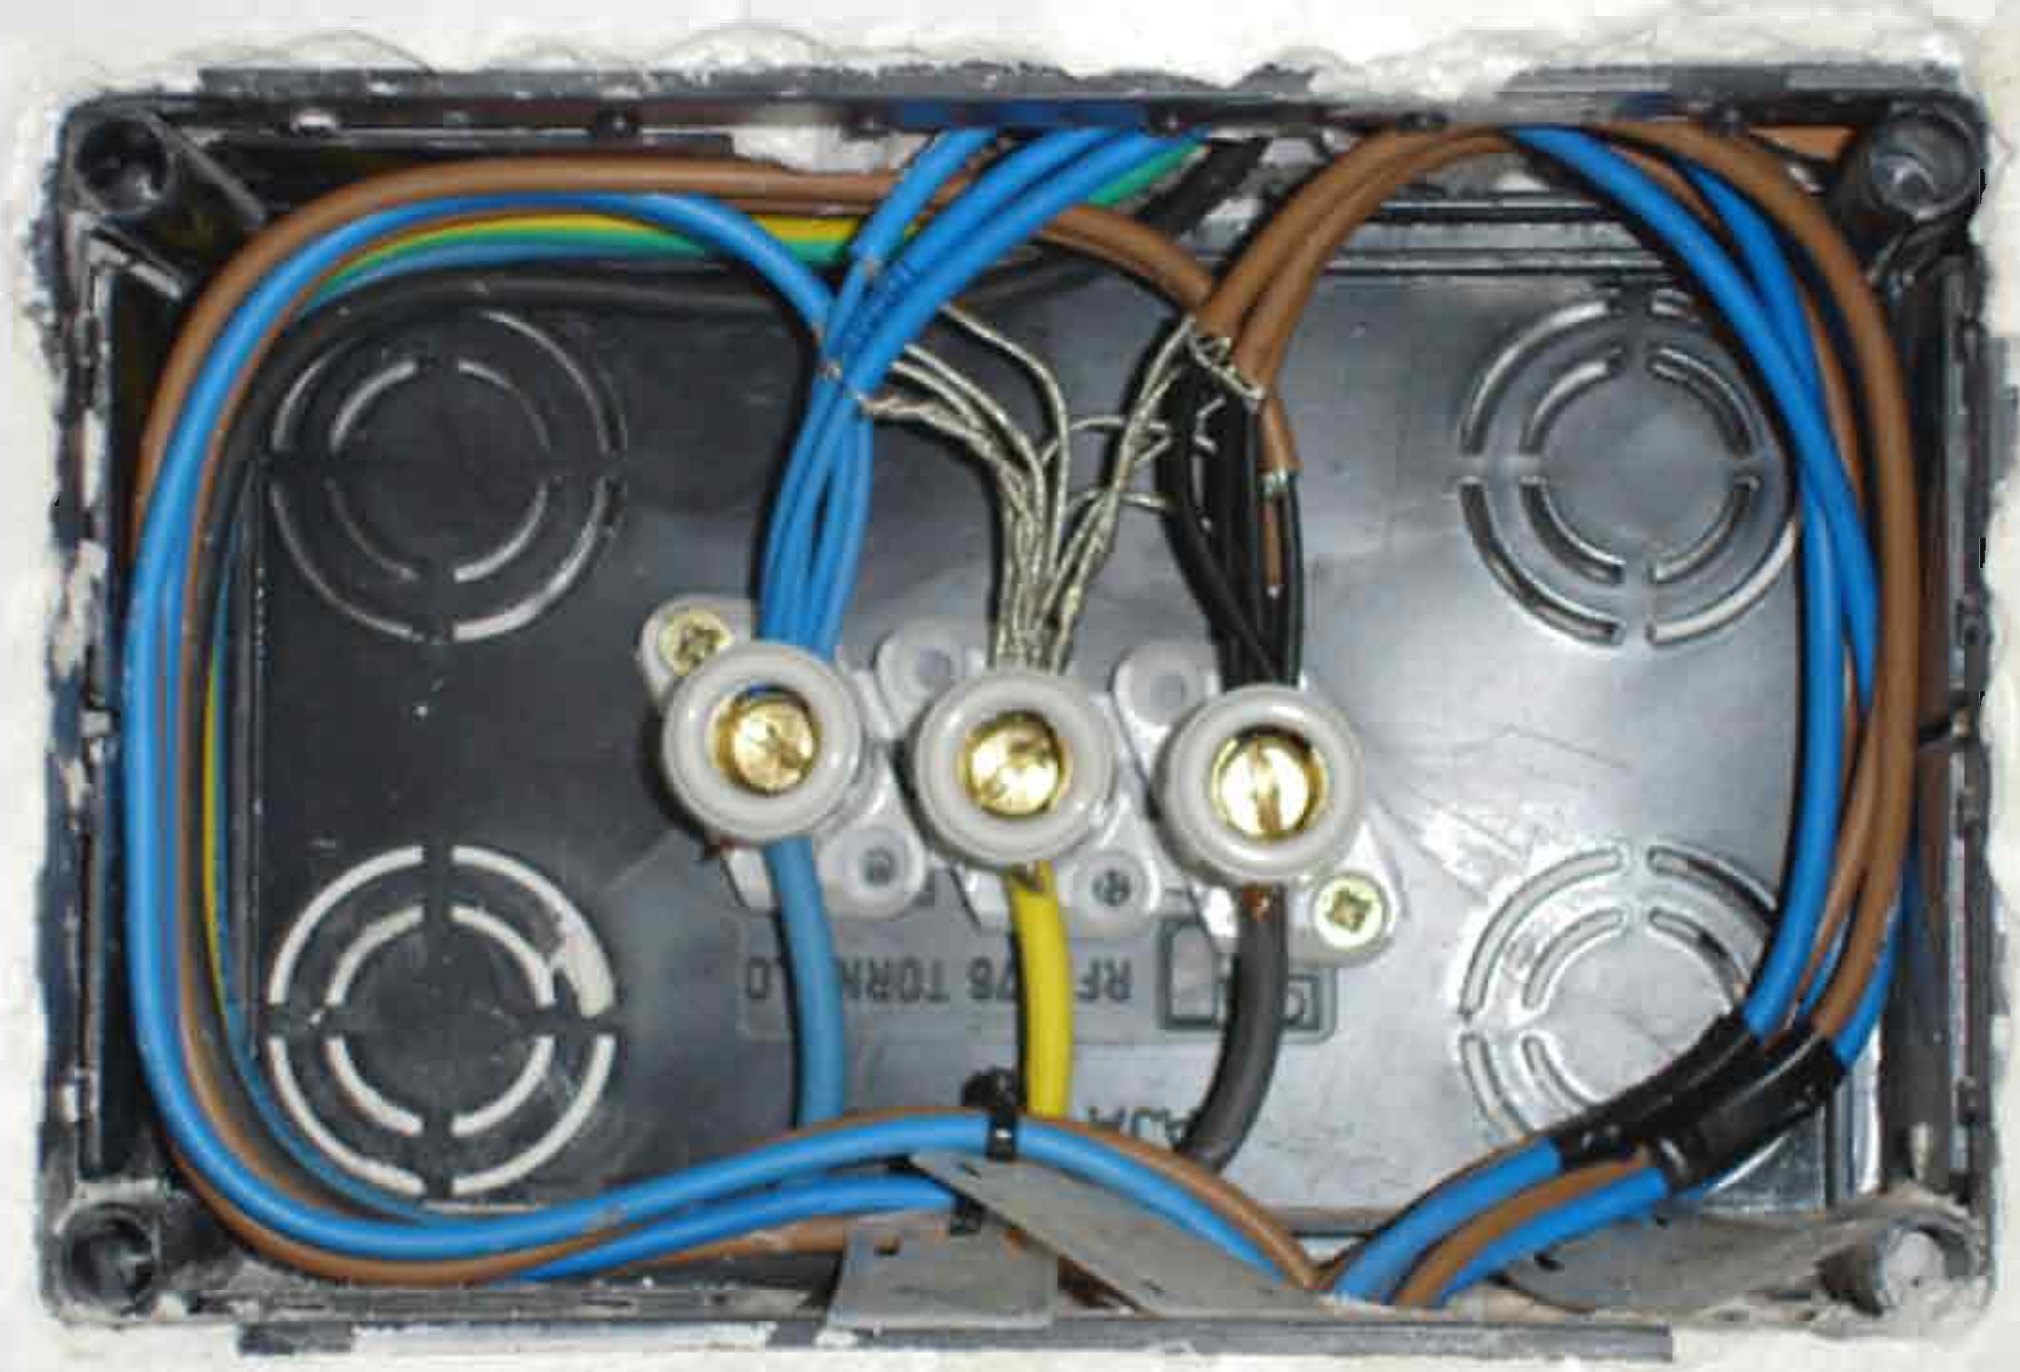

TERMOGRES INSTALACION SUELO RADIANTE

RD 1300X600X10MM 09604

Centro de día SOPELANA

Proyecto y puesta en marcha DOMELCOM

Ma. 12.07.2005

19 17

ENTRADA

SALIDA

DETALLE

AJUSTES

JUNG