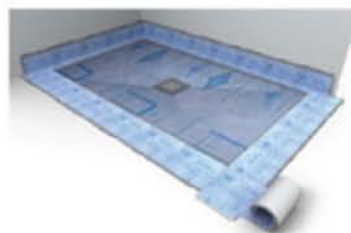

Platospacio®

INSTRUCCIONES DE INSTALACIÓN

LA DUCHA DE OBRA
THE BUILT-IN SHOWER TRAY

Detalle del bote sifónico fundido e integrado en la propia base impermeable preconstruida

Peinar la base con cemento cola C2

Asentar y nivelar sobre una base de mortero

Peinar el perímetro con cemento cola C2

Una vez raseado el suelo circundante, instalar la banda impermeabilizante y Platospacio queda listo para alicatar

La rejilla de Platospacio es regulable en altura

LA DUCHA DE OBRA
THE BUILT-IN SHOWER TRAY

Platospacio esta fundido en una sola pieza, el desagüe con bote sifónico, esta totalmente integrado

Platospacio unifica simplicidad, efectividad y seguridad, facilitando tanto la instalación como su posterior utilización