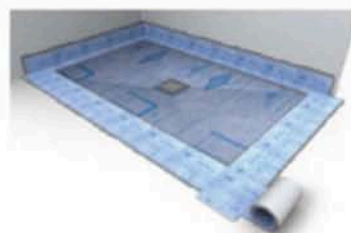

Platospacio®

LA DUCHA DE OBRA
THE BUILT-IN SHOWER TRAY

Detalle del bote sifónico fundido e integrado en la propia base impermeable preconstruida

La rejilla de Platospacio es regulable en altura

INSTRUCCIONES DE INSTALACIÓN

Peinar la base con cemento cola C2

Asentar y nivelar sobre una base de mortero

Peinar el perímetro con cemento cola C2

Una vez raseado el suelo circundante, instalar la banda impermeabilizante y Platospacio queda listo para alicatar

Platospacio esta fundido en una sola pieza, el desagüe con bote sifónico, esta totalmente integrado

LA DUCHA DE OBRA
THE BUILT-IN SHOWER TRAY

Platospacio unifica simplicidad, efectividad y seguridad, facilitando tanto la instalación como su posterior utilización