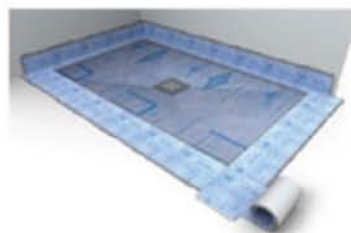

Platospacio®

INSTRUCCIONES DE INSTALACIÓN

LA DUCHA DE OBRA THE BUILT-IN SHOWER TRAY

Detalle del bote sifónico fundido e integrado en la propia base impermeable preconstruida

Peinar la base con cemento cola C2

Asentar y nivelar sobre una base de mortero

Peinar el perímetro con cemento cola C2

Una vez raseado el suelo circundante, instalar la banda impermeabilizante y Platospacio queda listo para alicatar

La rejilla de Platospacio es regulable en altura

LA DUCHA DE OBRA
THE BUILT-IN SHOWER TRAY

Platospacio esta fundido en una sola pieza, el desagüe con bote sifónico, esta totalmente integrado

Platospacio unifica simplicidad, efectividad y seguridad, facilitando tanto la instalación como su posterior utilización